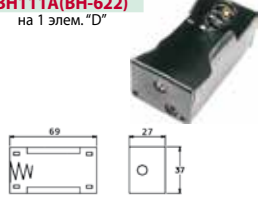

БАТАРЕЙНЫЕ ОТСЕКИ

СИСТЕМА ОБОЗНАЧЕНИЙ

BH 1 1 1 A
1 2 3 4 5

1. Батарейный отсек (от англ. Battery Holder)
2. Тип, батареи
 - 1 - тип «D»
 - 2 - тип «C»

- 3 - тип «AA»
- 4 - тип «AAA»
3. Количество батарей в отсеке
4. Вариант исполнения
5. Способ монтажа: А - провод 150 мм

BH143-1A
на 4 элем. "D"

BH111A(BH-622)
на 1 элем. "D"

BH121-1A(BH-610)
на 2 элем. "D"

BH412A (BH-612)
на 4 элем. "D"

BH-620
на 6 элем. "D"

BH211-1A (BH-617)
на 1 элем. "C"

BH221A (BH-618)
на 2 элем. "C"

BH242A (BH-609)
на 4 элем. "C"

BH-619
на 4 элем. "C"

BH311-1A (BH-613)
на 1 элем. "AA"

SBH-341AS
на 4 элем. «AA»

BH322-1A (BH-602)
на 2 элем. "AA"

BH321-1A (BH-603)
на 2 элем. "AA"

BH325-1A (BH-631)
на 2 элем. "AA"

BH332A (BH-615)
на 3 элем. "AA"