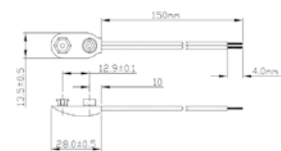

BH421-1A (BH-621)
на 2 элем. "AAA"

BH443A (BH-623)
на 4 элем. "AAA"

BH441-1A (BH-625)
на 4 элем. "AAA"

BH-344A
на 4 элем. "AA"

BH-642
на 1 элем. CR2032

BH-643
на 1 элем. CR2450

Наим-е	Размеры, мм	
	А	В
CR-2032	22.6	5.1
CR-2450	28	5.1

BS-EC BS-AC

BH-9VD, BH-9VA, BH-9VP
колонка-корпус для кронь

GSN-1
для 1 элемента 9 В

GSN-34-2PP
для 4 элементов AA

GSN-44-1PP
для 4 элементов AAA

GSN-9V-1A
для 1 элемента 9 В