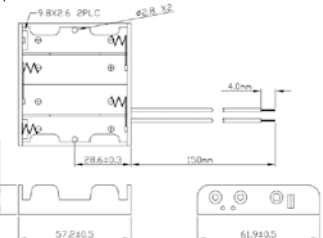

BH421-1A (BH-621)
на 2 элем. "AAA"

BH443A (BH-623)
на 4 элем. "AAA"

BH441-1A (BH-625)
на 4 элем. "AAA"

BH-344A
на 4 элем. "AA"

BH-642
на 1 элем. CR2032

BH-643
на 1 элем. CR2450

Наим-е	Размеры, мм	
	А	В
CR-2032	22.6	5.1
CR-2450	28	5.1

BS-EC BS-AC

BH-9VD, BH-9VA, BH-9VP
колонка-корпус для кронь

GSN-1
для 1 элемента 9 В

GSN-34-2PP
для 4 элементов AA

GSN-44-1PP
для 4 элементов AAA

GSN-9V-1A
для 1 элемента 9 В