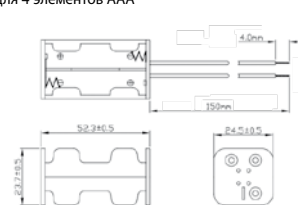

BH421-1A (BH-621)
на 2 элем. "AAA"

BH443A (BH-623)
на 4 элем. "AAA"

BH441-1A (BH-625)
на 4 элем. "AAA"

BH-344A
на 4 элем. "AA"

BH-642
на 1 элем. CR2032

BH-643
на 1 элем. CR2450

Наим-е	Размеры, мм	
	А	В
CR-2032	22.6	5.1
CR-2450	28	5.1

BS-EC BS-AC

BH-9VD, BH-9VA, BH-9VP
колонка-корпус для кронь

GSN-1
для 1 элемента 9 В

GSN-34-2PP
для 4 элементов AA

GSN-44-1PP
для 4 элементов AAA

GSN-9V-1A
для 1 элемента 9 В