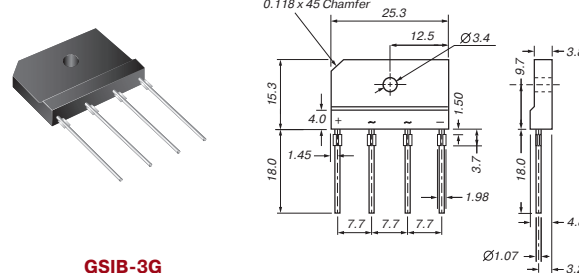

Диапазон рабочих температур: -55...+125°C.

U.B I.A	50	65	100	125	200	400	600	800	1000	Тип корпуса
0.5	—	—	—	—	MB2M	MB4M	MB6M	—	—	MBM
0.9	—	—	—	—	MB2S	MB4S	MB6S	—	—	TO-269AA(MBS)
1.0	—	B40C800G	—	B80C800G	B125C800G	B250C800G	B380C800G	—	—	WOG
1.5	W005G	—	—	—	—	—	—	—	—	DFM
2	2W005G	—	W01G	—	W02G	W04G	W06G	W08G	W10G	WOG
3	GBPC1005	—	GBPC101	—	GBPC102	GPC104	GBPC106	GBPC108	GBPC110	GBPC1
4	—	—	—	—	GSIB420	GSIB440	GSIB460	GSIB480	—	GSIB-3G
6	KBU4A	—	KBU4B	—	KBU4D	KBU4G	KBU4J	KBU4K	KBU4J	KBU
12	GBPC6005	—	GBPC601	—	GBPC602	GBPC604	GBPC606	GBPC608	GBPC610	GBPC
15	GBPC12005	—	GBPC1201	—	GBPC1202	GBPC1204	GBPC1206	GBPC1208	GBPC1210	GBPC, GBPC-W
25	GBPC15005	—	GBPC1501	—	GBPC1502	GBPC1504	GBPC1506	GBPC1508	GBPC1510	GBPC, GBPC-W
35	—	—	—	—	GSIB2520	GSIB2540	GSIB2560	GSIB2580	—	GSIB-5S
50	GBPC25005	—	GBPC2501	—	GBPC2502	GBPC2504	GBPC2506	GBPC2508	GBPC2510	GBPC, GBPC-W
75	GBPC35005	—	GBPC3501	—	GBPC3502	GBPC3504	GBPC3506	GBPC3508	GBPC3510	GBPC, GBPC-W

## ГАБАРИТНЫЕ РАЗМЕРЫ

DFM

GBPC1

GBPC

GBPC-W

KBU

KBL

GSIB-5S