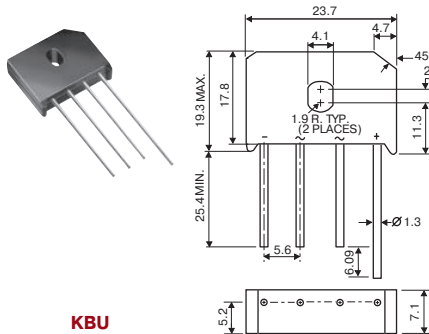

Диапазон рабочих температур: -55...+125°C.

U.B I.A	50	65	100	125	200	400	600	800	1000	Тип корпуса
0.5	—	—	—	—	MB2M	MB4M	MB6M	—	—	MBM
0.9	—	—	—	—	MB2S	MB4S	MB6S	—	—	TO-269AA(MBS)
1.0	—	B40C800G	—	B80C800G	B125C800G	B250C800G	B380C800G	—	—	WOG
1.5	W005G	—	—	—	—	—	—	—	—	DFM
2	2W005G	—	W01G	—	W02G	W04G	W06G	W08G	W10G	WOG
3	GBPC1005	—	GBPC101	—	GBPC102	GPC104	GBPC106	GBPC108	GBPC110	GBPC1
4	—	—	—	—	GSIB420	GSIB440	GSIB460	GSIB480	—	GSIB-3G
6	KBU4A	—	KBU4B	—	KBU4D	KBU4G	KBU4J	KBU4K	KBU4J	KBU
12	GBPC6005	—	GBPC601	—	GBPC602	GBPC604	GBPC606	GBPC608	GBPC610	GBPC
15	GBPC12005	—	GBPC1201	—	GBPC1202	GBPC1204	GBPC1206	GBPC1208	GBPC1210	GBPC, GBPC-W
25	GBPC15005	—	GBPC1501	—	GBPC1502	GBPC1504	GBPC1506	GBPC1508	GBPC1510	GBPC, GBPC-W
35	—	—	—	—	GSIB2520	GSIB2540	GSIB2560	GSIB2580	—	GSIB-5S
50	GBPC25005	—	GBPC2501	—	GBPC2502	GBPC2504	GBPC2506	GBPC2508	GBPC2510	GBPC, GBPC-W
75	GBPC35005	—	GBPC3501	—	GBPC3502	GBPC3504	GBPC3506	GBPC3508	GBPC3510	GBPC, GBPC-W

## ГАБАРИТНЫЕ РАЗМЕРЫ

DFM

GBPC1

GBPC

GBPC-W

KBU

KBL

GSIB-5S