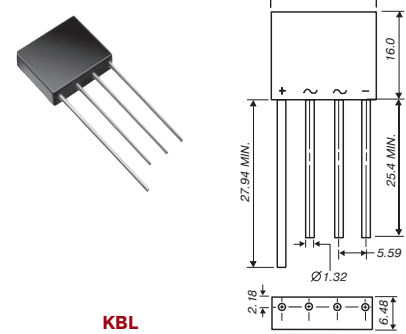

Диапазон рабочих температур: -55...+125°C.

U.B I.A	50	65	100	125	200	400	600	800	1000	Тип корпуса
0.5	—	—	—	—	MB2M	MB4M	MB6M	—	—	MBM
0.9	—	—	—	—	MB2S	MB4S	MB6S	—	—	TO-269AA(MBS)
1.0	—	B40C800G	—	B80C800G	B125C800G	B250C800G	B380C800G	—	—	WOG
1.5	W005G	—	—	—	—	—	—	—	—	DFM
2	2W005G	—	W01G	—	W02G	W04G	W06G	W08G	W10G	WOG
3	GBPC1005	—	GBPC101	—	GBPC102	GPC104	GBPC106	GBPC108	GBPC110	GBPC1
4	—	—	—	—	GSIB420	GSIB440	GSIB460	GSIB480	—	GSIB-3G
6	KBU4A	—	KBU4B	—	KBU4D	KBU4G	KBU4J	KBU4K	KBU4J	KBU
12	GBPC6005	—	GBPC601	—	GBPC602	GBPC604	GBPC606	GBPC608	GBPC610	GBPC
15	GBPC12005	—	GBPC1201	—	GBPC1202	GBPC1204	GBPC1206	GBPC1208	GBPC1210	GBPC, GBPC-W
25	GBPC15005	—	GBPC1501	—	GBPC1502	GBPC1504	GBPC1506	GBPC1508	GBPC1510	GBPC, GBPC-W
35	—	—	—	—	GSIB2520	GSIB2540	GSIB2560	GSIB2580	—	GSIB-5S
50	GBPC25005	—	GBPC2501	—	GBPC2502	GBPC2504	GBPC2506	GBPC2508	GBPC2510	GBPC, GBPC-W
75	GBPC35005	—	GBPC3501	—	GBPC3502	GBPC3504	GBPC3506	GBPC3508	GBPC3510	GBPC, GBPC-W

## ГАБАРИТНЫЕ РАЗМЕРЫ

DFM

GBPC1

GBPC

GBPC-W

KBU

KBL

GSIB-5S