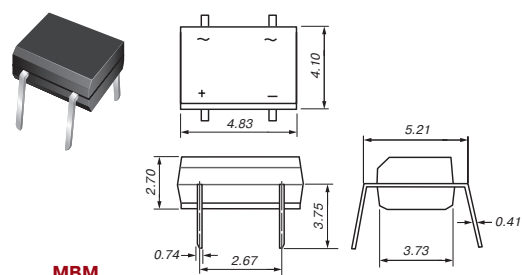

Диапазон рабочих температур: -55...+125°C.

U.B I.A	50	65	100	125	200	400	600	800	1000	Тип корпуса
0.5	—	—	—	—	MB2M	MB4M	MB6M	—	—	MBM
0.9	—	—	—	—	MB2S	MB4S	MB6S	—	—	TO-269AA(MBS)
1.0	—	B40C800G	—	B80C800G	B125C800G	B250C800G	B380C800G	—	—	WOG
1.5	W005G	—	—	—	—	—	—	—	—	DFM
2	2W005G	—	W01G	—	W02G	W04G	W06G	W08G	W10G	WOG
3	GBPC1005	—	GBPC101	—	GBPC102	GPC104	GBPC106	GBPC108	GBPC110	GBPC1
4	—	—	—	—	GSIB420	GSIB440	GSIB460	GSIB480	—	GSIB-3G
6	KBU4A	—	KBU4B	—	KBU4D	KBU4G	KBU4J	KBU4K	KBU4J	KBU
12	GBPC6005	—	GBPC601	—	GBPC602	GBPC604	GBPC606	GBPC608	GBPC610	GBPC
15	GBPC12005	—	GBPC1201	—	GBPC1202	GBPC1204	GBPC1206	GBPC1208	GBPC1210	GBPC, GBPC-W
25	GBPC15005	—	GBPC1501	—	GBPC1502	GBPC1504	GBPC1506	GBPC1508	GBPC1510	GBPC, GBPC-W
35	—	—	—	—	GSIB2520	GSIB2540	GSIB2560	GSIB2580	—	GSIB-5S
50	GBPC25005	—	GBPC2501	—	GBPC2502	GBPC2504	GBPC2506	GBPC2508	GBPC2510	GBPC, GBPC-W
75	GBPC35005	—	GBPC3501	—	GBPC3502	GBPC3504	GBPC3506	GBPC3508	GBPC3510	GBPC, GBPC-W

ГАБАРИТНЫЕ РАЗМЕРЫ

MBM