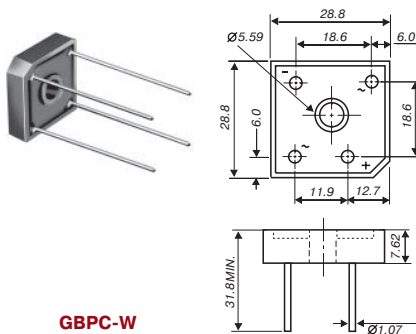

Диапазон рабочих температур: -55...+125°C.

U.B I.A	50	65	100	125	200	400	600	800	1000	Тип корпуса
0.5	—	—	—	—	MB2M	MB4M	MB6M	—	—	MBM
0.9	—	—	—	—	MB2S	MB4S	MB6S	—	—	TO-269AA(MBS)
1.0	—	B40C800G	—	B80C800G	B125C800G	B250C800G	B380C800G	—	—	WOG
1.5	W005G	—	—	—	—	—	—	—	—	DFM
2	2W005G	—	W01G	—	W02G	W04G	W06G	W08G	W10G	WOG
3	GBPC1005	—	GBPC101	—	GBPC102	GPC104	GBPC106	GBPC108	GBPC110	GBPC1
4	—	—	—	—	GSIB420	GSIB440	GSIB460	GSIB480	—	GSIB-3G
6	KBU4A	—	KBU4B	—	KBU4D	KBU4G	KBU4J	KBU4K	KBU4J	KBU
12	GBPC6005	—	GBPC601	—	GBPC602	GBPC604	GBPC606	GBPC608	GBPC610	GBPC
15	GBPC12005	—	GBPC1201	—	GBPC1202	GBPC1204	GBPC1206	GBPC1208	GBPC1210	GBPC, GBPC-W
25	GBPC15005	—	GBPC1501	—	GBPC1502	GBPC1504	GBPC1506	GBPC1508	GBPC1510	GBPC, GBPC-W
35	—	—	—	—	GSIB2520	GSIB2540	GSIB2560	GSIB2580	—	GSIB-5S
50	GBPC25005	—	GBPC2501	—	GBPC2502	GBPC2504	GBPC2506	GBPC2508	GBPC2510	GBPC, GBPC-W
75	GBPC35005	—	GBPC3501	—	GBPC3502	GBPC3504	GBPC3506	GBPC3508	GBPC3510	GBPC, GBPC-W

## ГАБАРИТНЫЕ РАЗМЕРЫ

DFM

GBPC1

GBPC

GBPC-W

KBU

KBL

GSIB-5S