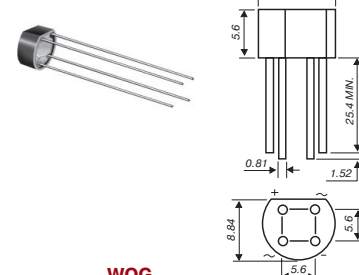

Диапазон рабочих температур: -55...+125°C.

U.B I.A	50	65	100	125	200	400	600	800	1000	Тип корпуса
0.5	—	—	—	—	MB2M	MB4M	MB6M	—	—	MBM
0.9	—	—	—	—	MB2S	MB4S	MB6S	—	—	TO-269AA(MBS)
1.0	—	B40C800G	—	B80C800G	B125C800G	B250C800G	B380C800G	—	—	WOG
1.5	W005G	—	—	—	—	—	—	—	—	DFM
2	2W005G	—	W01G	—	W02G	W04G	W06G	W08G	W10G	WOG
3	GBPC1005	—	GBPC101	—	GBPC102	GPC104	GBPC106	GBPC108	GBPC110	GBPC1
4	—	—	—	—	GSIB420	GSIB440	GSIB460	GSIB480	—	GSIB-3G
6	KBU4A	—	KBU4B	—	KBU4D	KBU4G	KBU4J	KBU4K	KBU4J	KBU
12	GBPC6005	—	GBPC601	—	GBPC602	GBPC604	GBPC606	GBPC608	GBPC610	GBPC
15	GBPC12005	—	GBPC1201	—	GBPC1202	GBPC1204	GBPC1206	GBPC1208	GBPC1210	GBPC, GBPC-W
25	GBPC15005	—	GBPC1501	—	GBPC1502	GBPC1504	GBPC1506	GBPC1508	GBPC1510	GBPC, GBPC-W
35	—	—	—	—	GSIB2520	GSIB2540	GSIB2560	GSIB2580	—	GSIB-5S
50	GBPC25005	—	GBPC2501	—	GBPC2502	GBPC2504	GBPC2506	GBPC2508	GBPC2510	GBPC, GBPC-W
75	GBPC35005	—	GBPC3501	—	GBPC3502	GBPC3504	GBPC3506	GBPC3508	GBPC3510	GBPC, GBPC-W

ГАБАРИТНЫЕ РАЗМЕРЫ

WOG