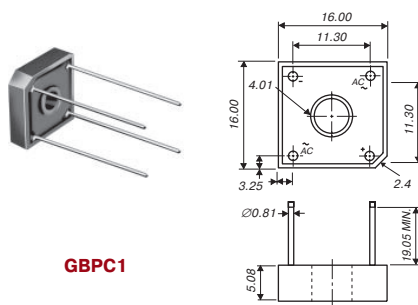

Диапазон рабочих температур: -55...+125°C.

U.B I.A	50	65	100	125	200	400	600	800	1000	Тип корпуса
0.5	—	—	—	—	MB2M	MB4M	MB6M	—	—	MBM
0.9	—	—	—	—	MB2S	MB4S	MB6S	—	—	TO-269AA(MBS)
1.0	—	B40C800G	—	B80C800G	B125C800G	B250C800G	B380C800G	—	—	WOG
1.5	W005G	—	—	—	—	—	—	—	—	DFM
2	2W005G	—	W01G	—	W02G	W04G	W06G	W08G	W10G	WOG
3	GBPC1005	—	GBPC101	—	GBPC102	GPC104	GBPC106	GBPC108	GBPC110	GBPC1
4	—	—	—	—	GSIB420	GSIB440	GSIB460	GSIB480	—	GSIB-3G
6	KBU4A	—	KBU4B	—	KBU4D	KBU4G	KBU4J	KBU4K	KBU4J	KBU
12	GBPC6005	—	GBPC601	—	GBPC602	GBPC604	GBPC606	GBPC608	GBPC610	GBPC
15	GBPC12005	—	GBPC1201	—	GBPC1202	GBPC1204	GBPC1206	GBPC1208	GBPC1210	GBPC, GBPC-W
25	GBPC15005	—	GBPC1501	—	GBPC1502	GBPC1504	GBPC1506	GBPC1508	GBPC1510	GBPC, GBPC-W
35	—	—	—	—	GSIB2520	GSIB2540	GSIB2560	GSIB2580	—	GSIB-5S
50	GBPC25005	—	GBPC2501	—	GBPC2502	GBPC2504	GBPC2506	GBPC2508	GBPC2510	GBPC, GBPC-W
75	GBPC35005	—	GBPC3501	—	GBPC3502	GBPC3504	GBPC3506	GBPC3508	GBPC3510	GBPC, GBPC-W

## ГАБАРИТНЫЕ РАЗМЕРЫ

DFM

GBPC1

GBPC

GBPC-W

KBU

KBL

GSIB-5S