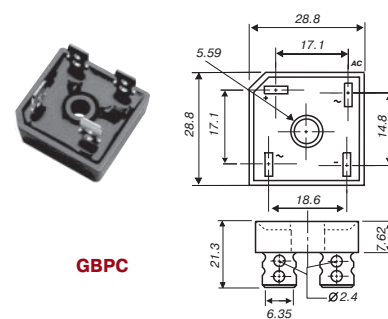

Диапазон рабочих температур: -55...+125°C.

U.B I.A	50	65	100	125	200	400	600	800	1000	Тип корпуса
0.5	—	—	—	—	MB2M	MB4M	MB6M	—	—	MBM
0.9	—	—	—	—	MB2S	MB4S	MB6S	—	—	TO-269AA(MBS)
1.0	—	B40C800G	—	B80C800G	B125C800G	B250C800G	B380C800G	—	—	WOG
1.5	W005G	—	—	—	—	—	—	—	—	DFM
2	2W005G	—	W01G	—	W02G	W04G	W06G	W08G	W10G	WOG
3	GBPC1005	—	GBPC101	—	GBPC102	GPC104	GBPC106	GBPC108	GBPC110	GBPC1
4	—	—	—	—	GSIB420	GSIB440	GSIB460	GSIB480	—	GSIB-3G
6	KBU4A	—	KBU4B	—	KBU4D	KBU4G	KBU4J	KBU4K	KBU4J	KBU
12	GBPC6005	—	GBPC601	—	GBPC602	GBPC604	GBPC606	GBPC608	GBPC610	GBPC
15	GBPC12005	—	GBPC1201	—	GBPC1202	GBPC1204	GBPC1206	GBPC1208	GBPC1210	GBPC, GBPC-W
25	GBPC15005	—	GBPC1501	—	GBPC1502	GBPC1504	GBPC1506	GBPC1508	GBPC1510	GBPC, GBPC-W
35	—	—	—	—	GSIB2520	GSIB2540	GSIB2560	GSIB2580	—	GSIB-5S
50	GBPC25005	—	GBPC2501	—	GBPC2502	GBPC2504	GBPC2506	GBPC2508	GBPC2510	GBPC, GBPC-W
75	GBPC35005	—	GBPC3501	—	GBPC3502	GBPC3504	GBPC3506	GBPC3508	GBPC3510	GBPC, GBPC-W

## ГАБАРИТНЫЕ РАЗМЕРЫ

DFM

GBPC1

GBPC

GBPC-W

KBU

KBL

GSIB-5S