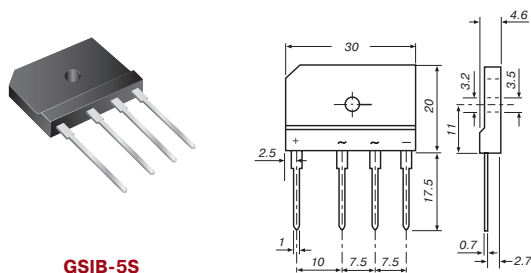

Диапазон рабочих температур: -55...+125°C.

U.B I.A	50	65	100	125	200	400	600	800	1000	Тип корпуса
0.5	—	—	—	—	MB2M	MB4M	MB6M	—	—	MBM
0.9	—	—	—	—	MB2S	MB4S	MB6S	—	—	TO-269AA(MBS)
1.0	—	B40C800G	—	B80C800G	B125C800G	B250C800G	B380C800G	—	—	WOG
1.5	W005G	—	—	—	—	—	—	—	—	DFM
2	2W005G	—	W01G	—	W02G	W04G	W06G	W08G	W10G	WOG
3	GBPC1005	—	GBPC101	—	GBPC102	GPC104	GBPC106	GBPC108	GBPC110	GBPC1
4	—	—	—	—	GSIB420	GSIB440	GSIB460	GSIB480	—	GSIB-3G
6	KBU4A	—	KBU4B	—	KBU4D	KBU4G	KBU4J	KBU4K	KBU4J	KBU
12	GBPC6005	—	GBPC601	—	GBPC602	GBPC604	GBPC606	GBPC608	GBPC610	GBPC
15	GBPC12005	—	GBPC1201	—	GBPC1202	GBPC1204	GBPC1206	GBPC1208	GBPC1210	GBPC, GBPC-W
25	GBPC15005	—	GBPC1501	—	GBPC1502	GBPC1504	GBPC1506	GBPC1508	GBPC1510	GBPC, GBPC-W
35	—	—	—	—	GSIB2520	GSIB2540	GSIB2560	GSIB2580	—	GSIB-5S
50	GBPC25005	—	GBPC2501	—	GBPC2502	GBPC2504	GBPC2506	GBPC2508	GBPC2510	GBPC, GBPC-W
75	GBPC35005	—	GBPC3501	—	GBPC3502	GBPC3504	GBPC3506	GBPC3508	GBPC3510	GBPC, GBPC-W

## ГАБАРИТНЫЕ РАЗМЕРЫ

DFM

GBPC1

GBPC

GBPC-W

KBU

KBL

GSIB-5S