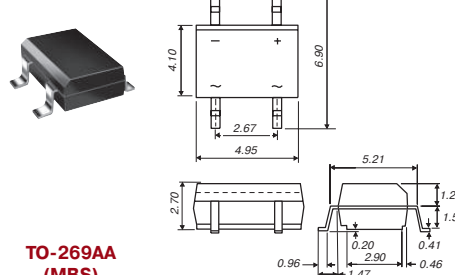

TO-269AA
(MBS)