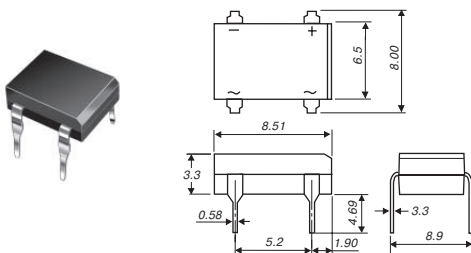

Диапазон рабочих температур: -55...+125°C.

U.B I.A	50	65	100	125	200	400	600	800	1000	Тип корпуса
0.5	—	—	—	—	MB2M	MB4M	MB6M	—	—	MBM
0.9	—	—	—	—	MB2S	MB4S	MB6S	—	—	TO-269AA(MBS)
1.0	—	B40C800G	—	B80C800G	B125C800G	B250C800G	B380C800G	—	—	WOG
1.5	W005G	—	—	—	—	—	—	—	—	DFM
2	2W005G	—	W01G	—	W02G	W04G	W06G	W08G	W10G	WOG
3	GBPC1005	—	GBPC101	—	GBPC102	GPC104	GBPC106	GBPC108	GBPC110	GBPC1
4	—	—	—	—	GSIB420	GSIB440	GSIB460	GSIB480	—	GSIB-3G
6	KBU4A	—	KBU4B	—	KBU4D	KBU4G	KBU4J	KBU4K	KBU4J	KBU
12	GBPC6005	—	GBPC601	—	GBPC602	GBPC604	GBPC606	GBPC608	GBPC610	GBPC
15	GBPC12005	—	GBPC1201	—	GBPC1202	GBPC1204	GBPC1206	GBPC1208	GBPC1210	GBPC, GBPC-W
25	GBPC15005	—	GBPC1501	—	GBPC1502	GBPC1504	GBPC1506	GBPC1508	GBPC1510	GBPC, GBPC-W
35	—	—	—	—	GSIB2520	GSIB2540	GSIB2560	GSIB2580	—	GSIB-5S
50	GBPC25005	—	GBPC2501	—	GBPC2502	GBPC2504	GBPC2506	GBPC2508	GBPC2510	GBPC, GBPC-W
75	GBPC35005	—	GBPC3501	—	GBPC3502	GBPC3504	GBPC3506	GBPC3508	GBPC3510	GBPC, GBPC-W

## ГАБАРИТНЫЕ РАЗМЕРЫ

DFM

GBPC1

GBPC

GBPC-W

KBU

KBL

GSIB-5S