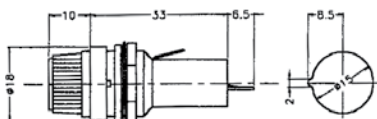

ДЕРЖАТЕЛИ ПРЕДОХРАНИТЕЛЕЙ

ДЕРЖАТЕЛИ ПРЕДОХРАНИТЕЛЕЙ НА ПАНЕЛЬ

FH-301S

для предохранителя
5.0 x 20 мм

FH-311

для предохранителя
5.0 x 20 мм

FH-302

для предохранителя
6.0 x 30 мм