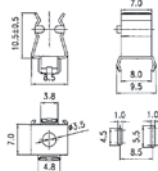

FH-304S

для предохранителя
6.0 x 30 мм

FH-310

для предохранителя
5.0 x 20 мм

ДЕРЖАТЕЛИ ПРЕДОХРАНИТЕЛЕЙ НА ПЛАТУ

JEF501

для предохранителя
5.0 x 20 мм

FC-001S

H-520FC

K23422

для предохранителя
6.3 x 30 мм

FC-05C-E

для предохранителя
5.0 x 20 мм

K23423

FC-002S

для предохранителя
6.3 x 30 мм

FH-101

для предохранителя
5.0 x 20 мм

FH-101C

с крышкой для
предохранителя
5.0 x 20 мм

FH-102

для предохранителя
5.0 x 20 мм

FH-102C

с крышкой для
предохранителя
5.0 x 20 мм

FH-107

для предохранителя
5.0 x 20 мм

ДЕРЖАТЕЛИ ПРЕДОХРАНИТЕЛЕЙ НА ПРОВОДЕ

K23411

для предохранителя: 5.0 x 20 мм

K2341

для предохранителя: 6.3 x 30 мм