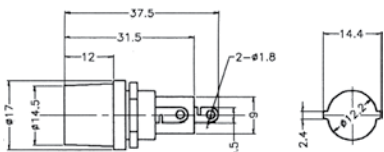

ДЕРЖАТЕЛИ ПРЕДОХРАНИТЕЛЕЙ

ДЕРЖАТЕЛИ ПРЕДОХРАНИТЕЛЕЙ НА ПАНЕЛЬ

FH-301S

для предохранителя
5.0 x 20 мм

FH-311

для предохранителя
5.0 x 20 мм

FH-302

для предохранителя
6.0 x 30 мм

FH-304S

для предохранителя
6.0 x 30 мм

FH-310

для предохранителя
5.0 x 20 мм

ДЕРЖАТЕЛИ ПРЕДОХРАНИТЕЛЕЙ НА ПЛАТУ

JEF501

для предохранителя
5.0 x 20 мм

FC-001S