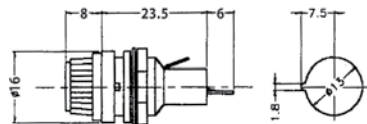

ДЕРЖАТЕЛИ ПРЕДОХРАНИТЕЛЕЙ

ДЕРЖАТЕЛИ ПРЕДОХРАНИТЕЛЕЙ НА ПАНЕЛЬ

FH-301S

для предохранителя
5.0 x 20 мм

FH-311

для предохранителя
5.0 x 20 мм

FH-302

для предохранителя
6.0 x 30 мм