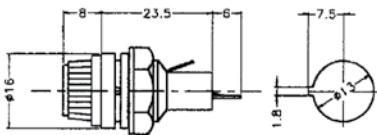

ДЕРЖАТЕЛИ ПРЕДОХРАНИТЕЛЕЙ

ДЕРЖАТЕЛИ ПРЕДОХРАНИТЕЛЕЙ НА ПАНЕЛЬ

FH-301S

для предохранителя
5.0 x 20 мм

FH-311

для предохранителя
5.0 x 20 мм

FH-302

для предохранителя
6.0 x 30 мм