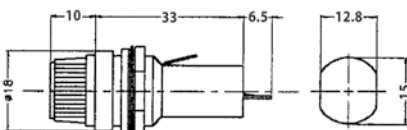

FH-304S

для предохранителя
6.0 x 30 мм