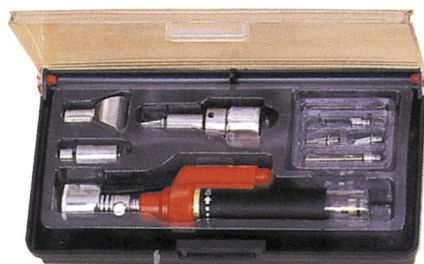

SL-2000-2CAP

Газовый паяльник с 2 насадками

- Режимы газовой горелки и паяльника
- Регулировка пламени
- Колпачок с кремн. воспламенителем

HT-52K-A

Газовый паяльник с 2 насадками

- Режимы газовой горелки и паяльника
- В набор входят:
- паяльное жало
  - насадка для горелки
  - подставка для паяльника
  - блистер

HT-873A-3

Универсальный газовый паяльник

Многофункциональный инструмент для проведения профессиональных работ по ремонту распределительных щитов, измерительных приборов, кабельных ТВ систем, для паяльных работ на печатной плате, нагрева термоусадочной трубки, пайки серебром, сантехнических работ и др.

Прозрачное окно в корпусе паяльника позволяет следить за расходом газа.

В комплект поставки входят:

- насадка для работы с открытым пламенем
- насадка для паяльника
- Емкость баллона: 11 мл
- Ресурс: 90 мин
- Вес: 90 г