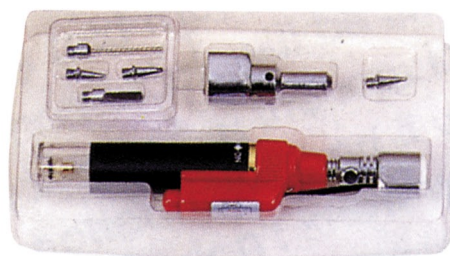

HT-525K

Газовый паяльник с 5 насадками

1. Режимы горелки и газового паяльника
   - Макс. температура жала 400°C
   - Температура открытого пламени 1300°C
2. В набор входят:
3. насадка для паяльника 2.4 мм
   - горячий нож
   - паяльная игла
   - нож-резак
   - тонкое жало