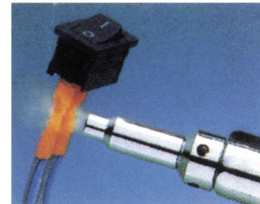

Для дополнительной безопасности работы предусмотрены настольные подставки.

Газовые паяльники заправляются от баллона для газовых зажигалок.

MT-100-2

Газовый паяльник

- макс. температура паяльника 400°C
- макс. температура открытого пламени 1300°C
- 2 насадки, блистер

SL-2000-2CAP

Газовый паяльник с 2 насадками

- Режимы газовой горелки и паяльника
- Регулировка пламени
- Колпачок с кремн. воспламенителем

HT-52K-A

Газовый паяльник с 2 насадками

- Режимы газовой горелки и паяльника
- В набор входят:
- паяльное жало
  - насадка для горелки
  - подставка для паяльника
  - блистер