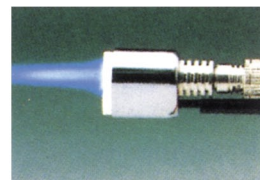

Для дополнительной безопасности работы предусмотрены настольные подставки.

Газовые паяльники заправляются от баллона для газовых зажигалок.

MT-100-2

Газовый паяльник

- макс. температура паяльника 400°C
- макс. температура открытого пламени 1300°C
- 2 насадки, блистер

SL-2000-2CAP

Газовый паяльник с 2 насадками

- Режимы газовой горелки и паяльника
- Регулировка пламени
- Колпачок с кремн. воспламенителем

HT-52K-A

Газовый паяльник с 2 насадками

- Режимы газовой горелки и паяльника
- В набор входят:
- паяльное жало
  - насадка для горелки
  - подставка для паяльника
  - блистер